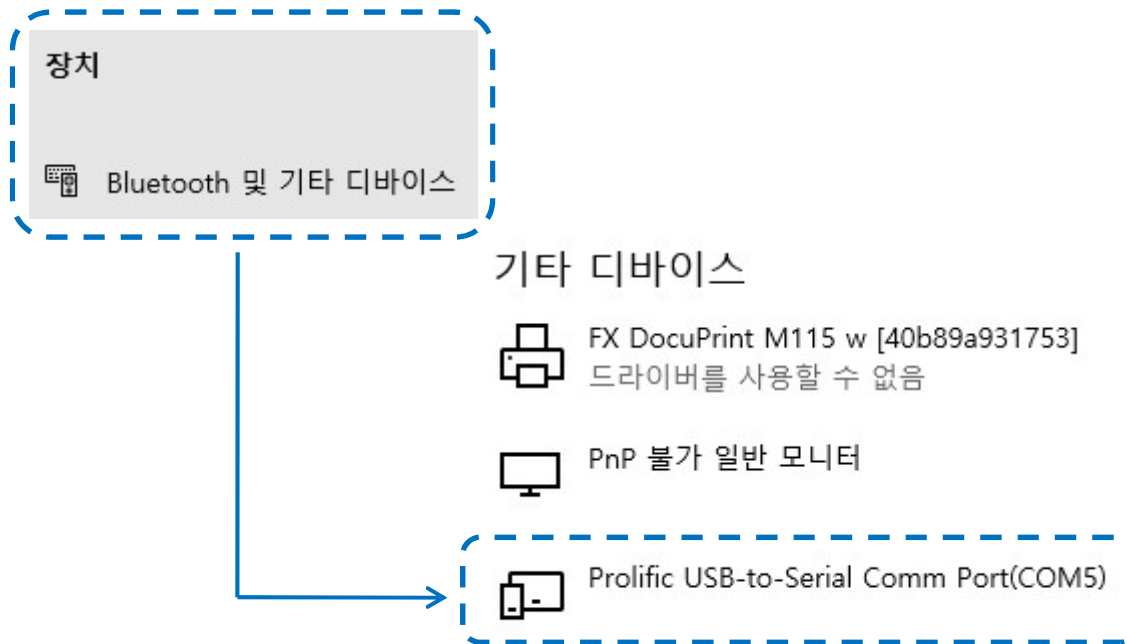

1. 내 컴퓨터의 장치관리자에서 USB to Serial 장치를 찾고 통신포트를 확인하세요.
  → COM5 (컴퓨터 마다 숫자가 다를수 있으니 참고하세요)

참고사항) 컴퓨터 운용체제에 따라 장치 확인 경로가 다를수 있습니다.